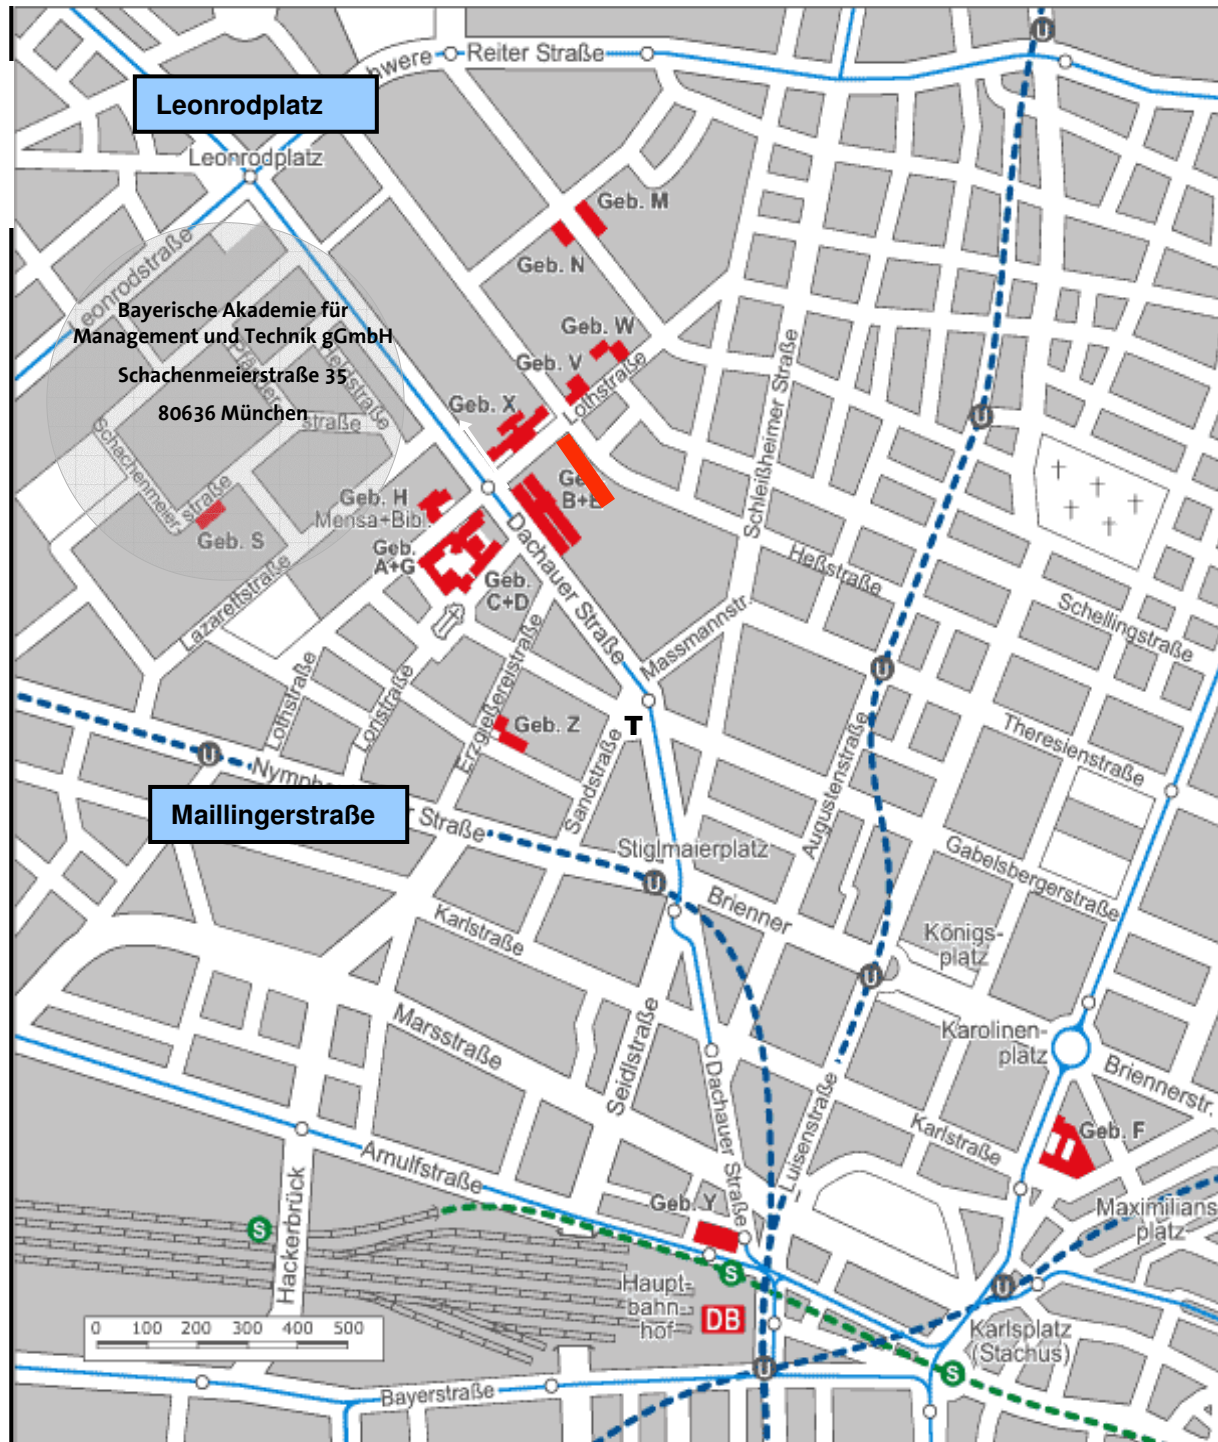

Kontaktdaten  
**Bayerische Akademie  
 für  
 Management und  
 Technik  
 gemeinnützige GmbH**  
 Schachenmeierstraße  
 35  
 80636 München  
 Tel: 089 1265 2221

**Haltestelle  
 Maillingerstraße**  
 U-Bahn U1 Ausstieg  
 Maillingerstraße Richtung  
 Lazarettstraße,  
 die Lazarettstraße  
 geradeaus, links in die  
 Ernst-Henle-Straße, links  
 in die  
 Schachenmeierstraße

**Haltestelle Leonrodplatz**  
 Trambahnlinie 20/21/12,  
 Buslinie 53, Ausstieg  
 Leonrodplatz, die  
 Dachauerstraße Richtung  
 Stadteinwärts geradeaus,  
 rechts in die Hilblestraße  
 geradeaus, links in die  
 Pfänderstraße, rechts in  
 die Schachenmeierstraße

**Haltestelle Lothstraße**  
 Trambahnlinie 20/21,  
 Ausstieg Lothstraße, die  
 Lothstraße Richtung  
 Deutsches Herzzentrum,  
 rechts in die  
 Thorwaldsenstraße,  
 rechts in die  
 Lazarettstraße geradeaus,  
 links in die Ernst-Henle-  
 Straße, (Kleingärten) links  
 in die Schachenmeier-  
 Straße.